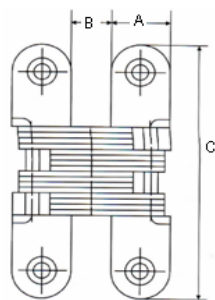

BISAGRA INVISIBLE

Características:

Sistema de bisagra totalmente oculto

Depende del peso de la puerta el modelo de bisagra invisible a utilizar

Se utilizan 2 bisagras por puerta (código despacha par)

Material: acero inoxidable

TABLA TECNICA

Modelo	A	B	C	D	E	F	G	KG.	CODIGO
ZA-CC06	19.05	13.49	95.25	52.39	1.19	27.38	9.53	35 a 60	050803000750
ZA-CC07	25.40	18.26	117.48	65.88	1.59	36.51	11.91	60 a 80	050803000760
ZA-CC08	28.58	22.23	117.48	61.91	1.59	40.48	10.32	80 a 100	050803000770