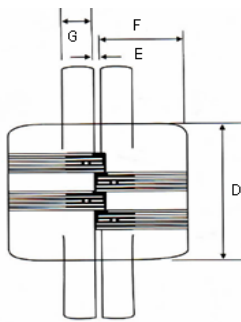

BISAGRA INVISIBLE

Características:

Sistema de bisagra totalmente oculto

Depende del peso de la puerta el modelo de bisagra invisible a utilizar

Se utilizan 2 bisagras por puerta (código despacha par)

Material: acero inoxidable

TABLA TECNICA

Modelo	A	B	C	D	E	F	G	KG.	CODIGO
ZA-CC06	19.05	13.49	95.25	52.39	1.19	27.38	9.53	35 a 60	050803000750
ZA-CC07	25.40	18.26	117.48	65.88	1.59	36.51	11.91	60 a 80	050803000760
ZA-CC08	28.58	22.23	117.48	61.91	1.59	40.48	10.32	80 a 100	050803000770